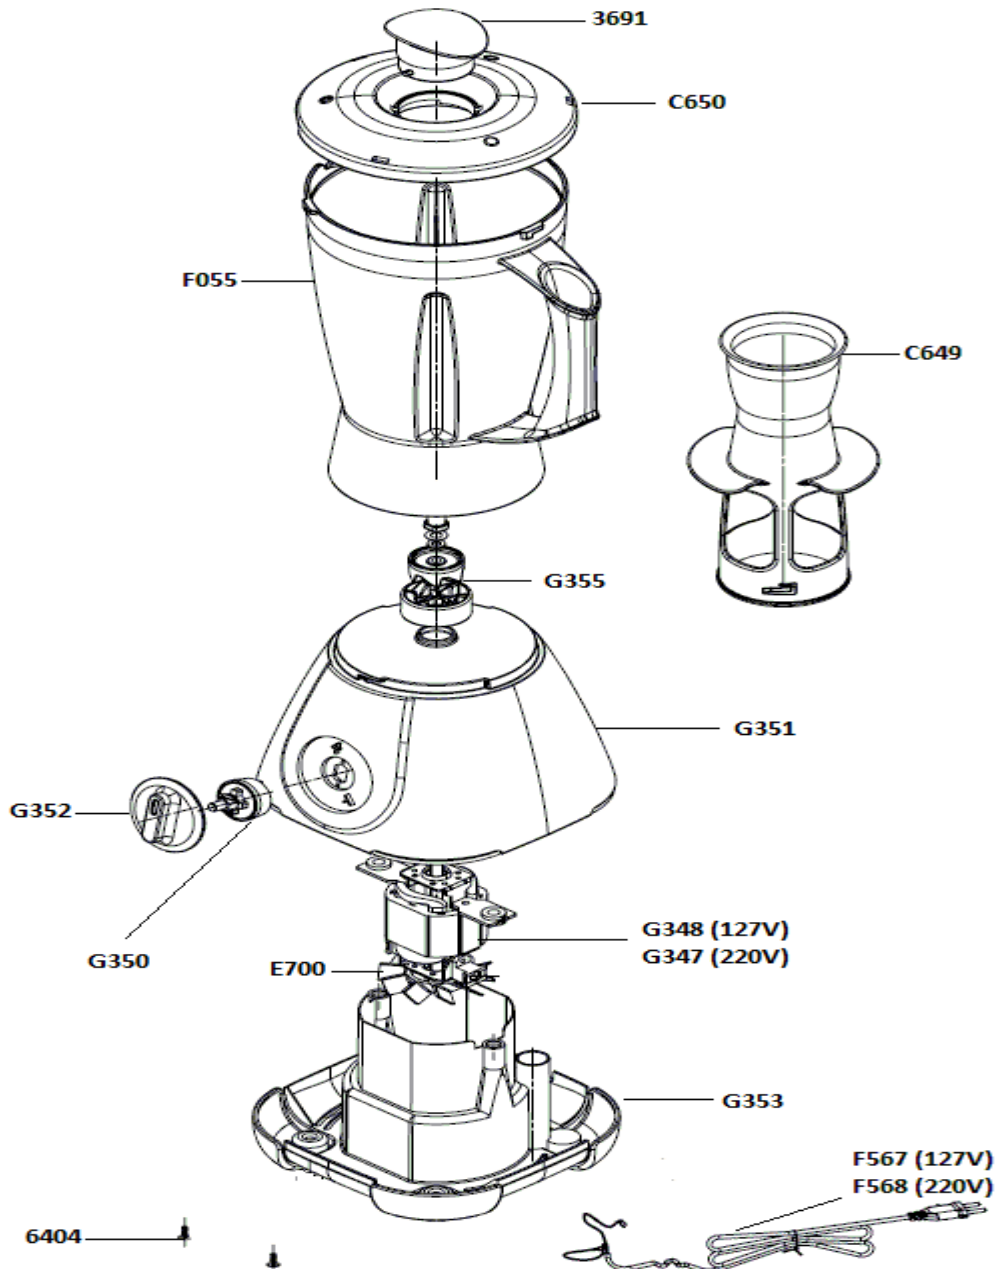

# ARNO

LIQUIDIFICADOR ARNO FACILIC BRANCO  
LN38

LN3718B1 (127V)

LN3718B2 (220V)

CREATION :	26/09/2014	PAGE	COUNTRY	FAMILY
EDITION :	26/09/2014	1/2	BR	36

**Lista de Peças:**

<b>Código</b>	<b>Quant.</b>	<b>Descrição</b>
F055	1	COPO COMPLETO
C649	1	FILTRO
3691	1	COPINHO
C650	1	TAMPA DO COPO
G352	1	BOTAO PR LN38
G355	1	ARRASTE LN38 PR
6404	2	PARAFUSOS
G348	1	MOTOR 127V LN37/LN38
G347	1	MOTOR 220V LN37/LN38
E700	2	AMORTECEDOR
F568	1	CORDÃO COM PLUG
F567	1	CORDÃO COM PLUG
G350	1	INTERRUPTOR LN37/LN38
G351	1	BASE SUP BLOCK NEW FAC PR LN38
G353	1	BASE INF NEW FAC PR LN38

**DIVERSOS**

<b>Código</b>	<b>Quant.</b>	<b>Descrição</b>
G281	1	CAIXA INDIVIDUAL
G283	1	ETIQUETA ADES INDIVIDUAL
G284	1	ETIQUETA SELO RUIDO 127V LN37 / LN38
G285	1	ETIQUETA SELO RUIDO 220V LN37 / LN38
G288	1	ETIQUETA DADOS PLACA 127V LN38
G289	1	ETIQUETA DADOS PLACA 220V LN38
E986	1	FOLHETO GARANTIA / INSTRUÇÃO