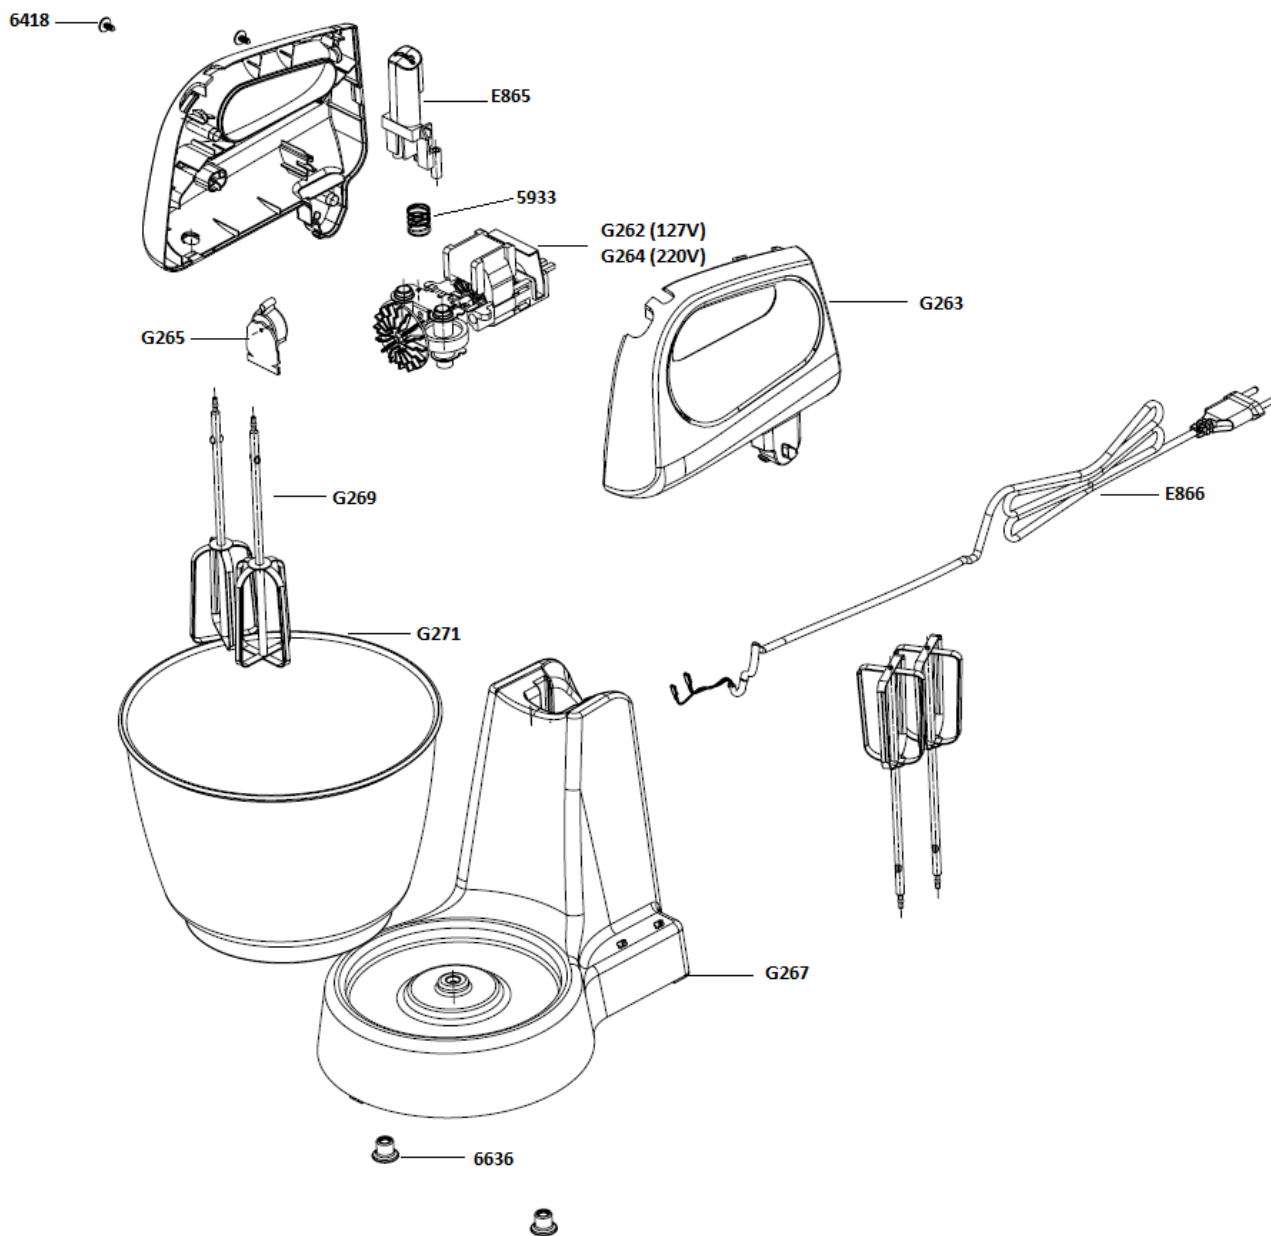

SX1518B1 (127V)

SX1518B2 (220V)

CREATION :

26/11/2014

PAGE

COUNTRY

FAMILY

EDITION :

26/11/2014

1/2

BR

106

Lista de Peças:

DESCRIÇÃO	QUANT.	CÓD DAT
CJ. CORPOS DIREITO/ESQUERDO SX16	1	G263
MOTOR COMPLETO SX15/SX16 127V	1	G262
MOTOR COMPLETO SX15/SX16 220V	1	G264
INTERRUPT 3 VEL+ PULSAR C/ CAB E TERM	1	G265
CORDÃO C/ PLUG, TERMINAIS	1	E866
BOTÃO EJECT	1	E865
MOLA	1	5933
BASE SX16 PR	1	G267
PÉ	2	6636
PARAFUSO (fixa corpos)	2	6418
HASTE COMPL SX15 /SX16	2	G269
TIGELA SX16 PR	2	G271

DIVERSOS		
ETIQ DADOS PLACA SX16 127V PR	1	G274
ETIQ DADOS PLACA SX16 220V PR	1	G275
ETIQ PROMO 220V SX16 PR	1	G277
FOLHETO DE INSTRU / GARANTIA	1	G278
CAIXA C/ CALÇO PROMO SX16	1	G280
SACO PLÁSTICO - (APARELHO)	1	5690
SACO PLÁSTICO - (TIGELA GRANDE)	1	D252

CREATION :	26/11/2014	PAGE	COUNTRY	FAMILY
EDITION :	26/11/2014	2/2	BR	106